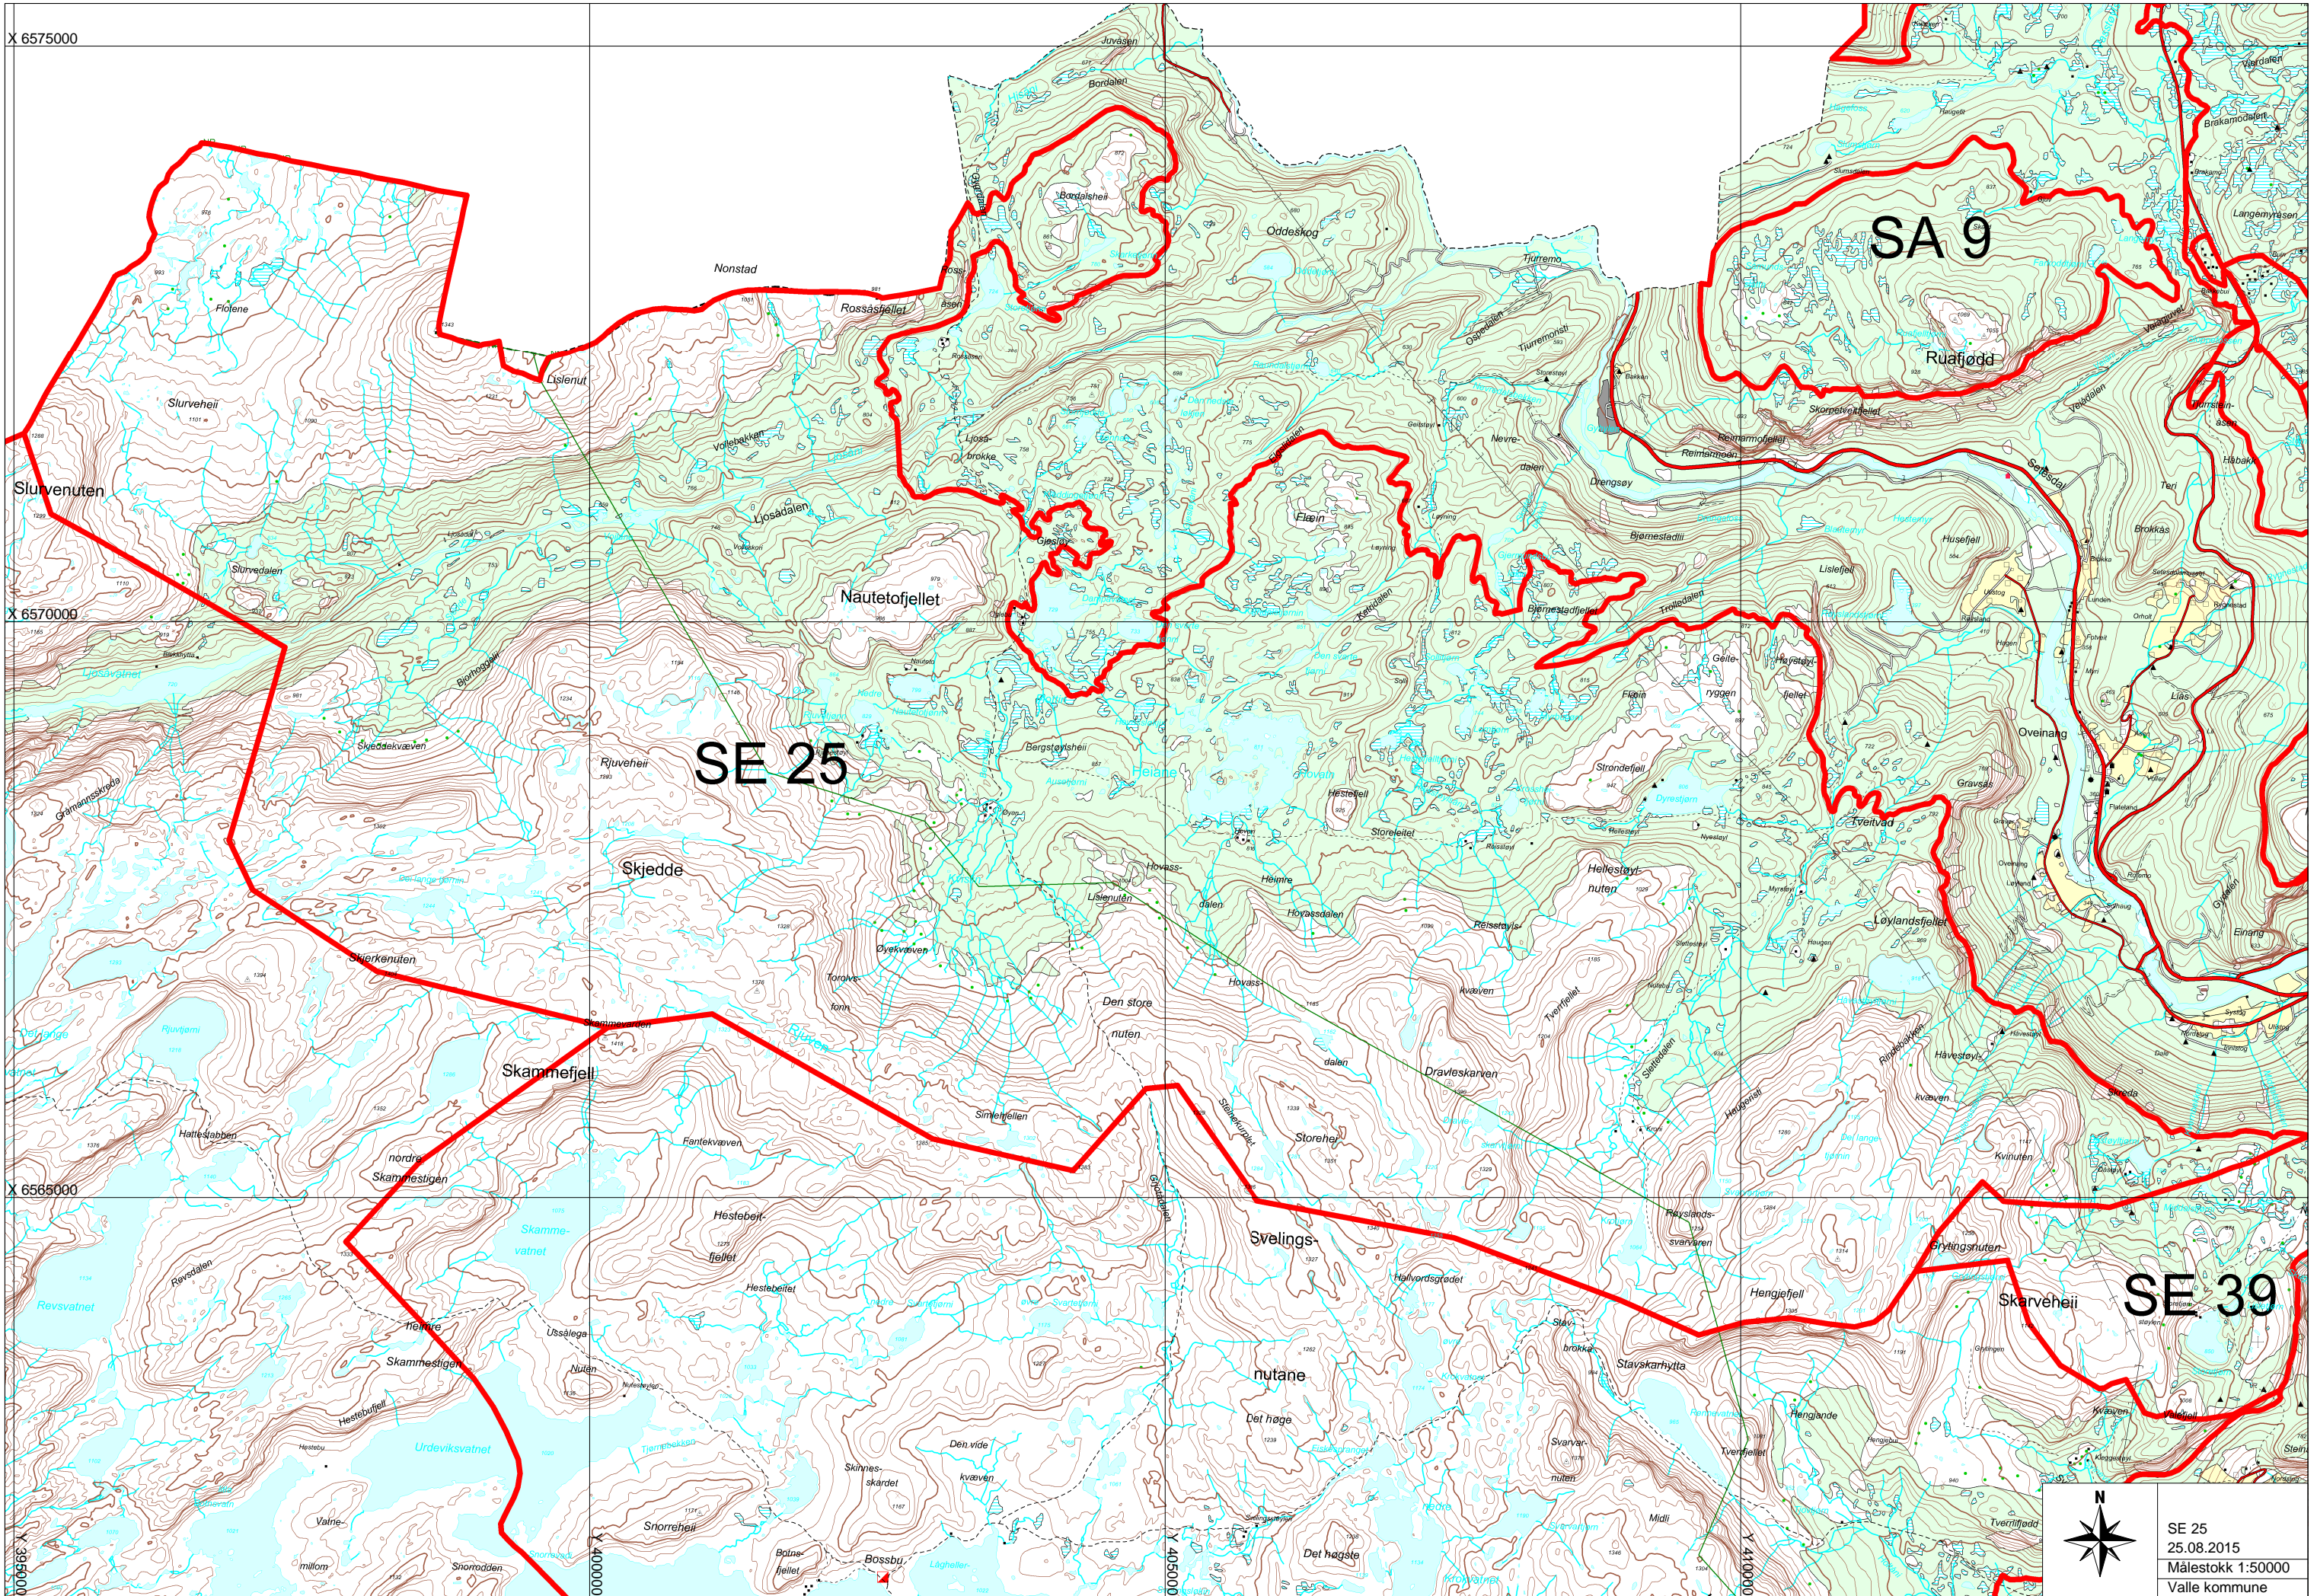

X 6575000

X 6570000

X 6565000

X 3950000

SA 9

SE 25

SE 39

SE 25  
25.08.2015  
Målestokk 1:50000  
Valle kommune