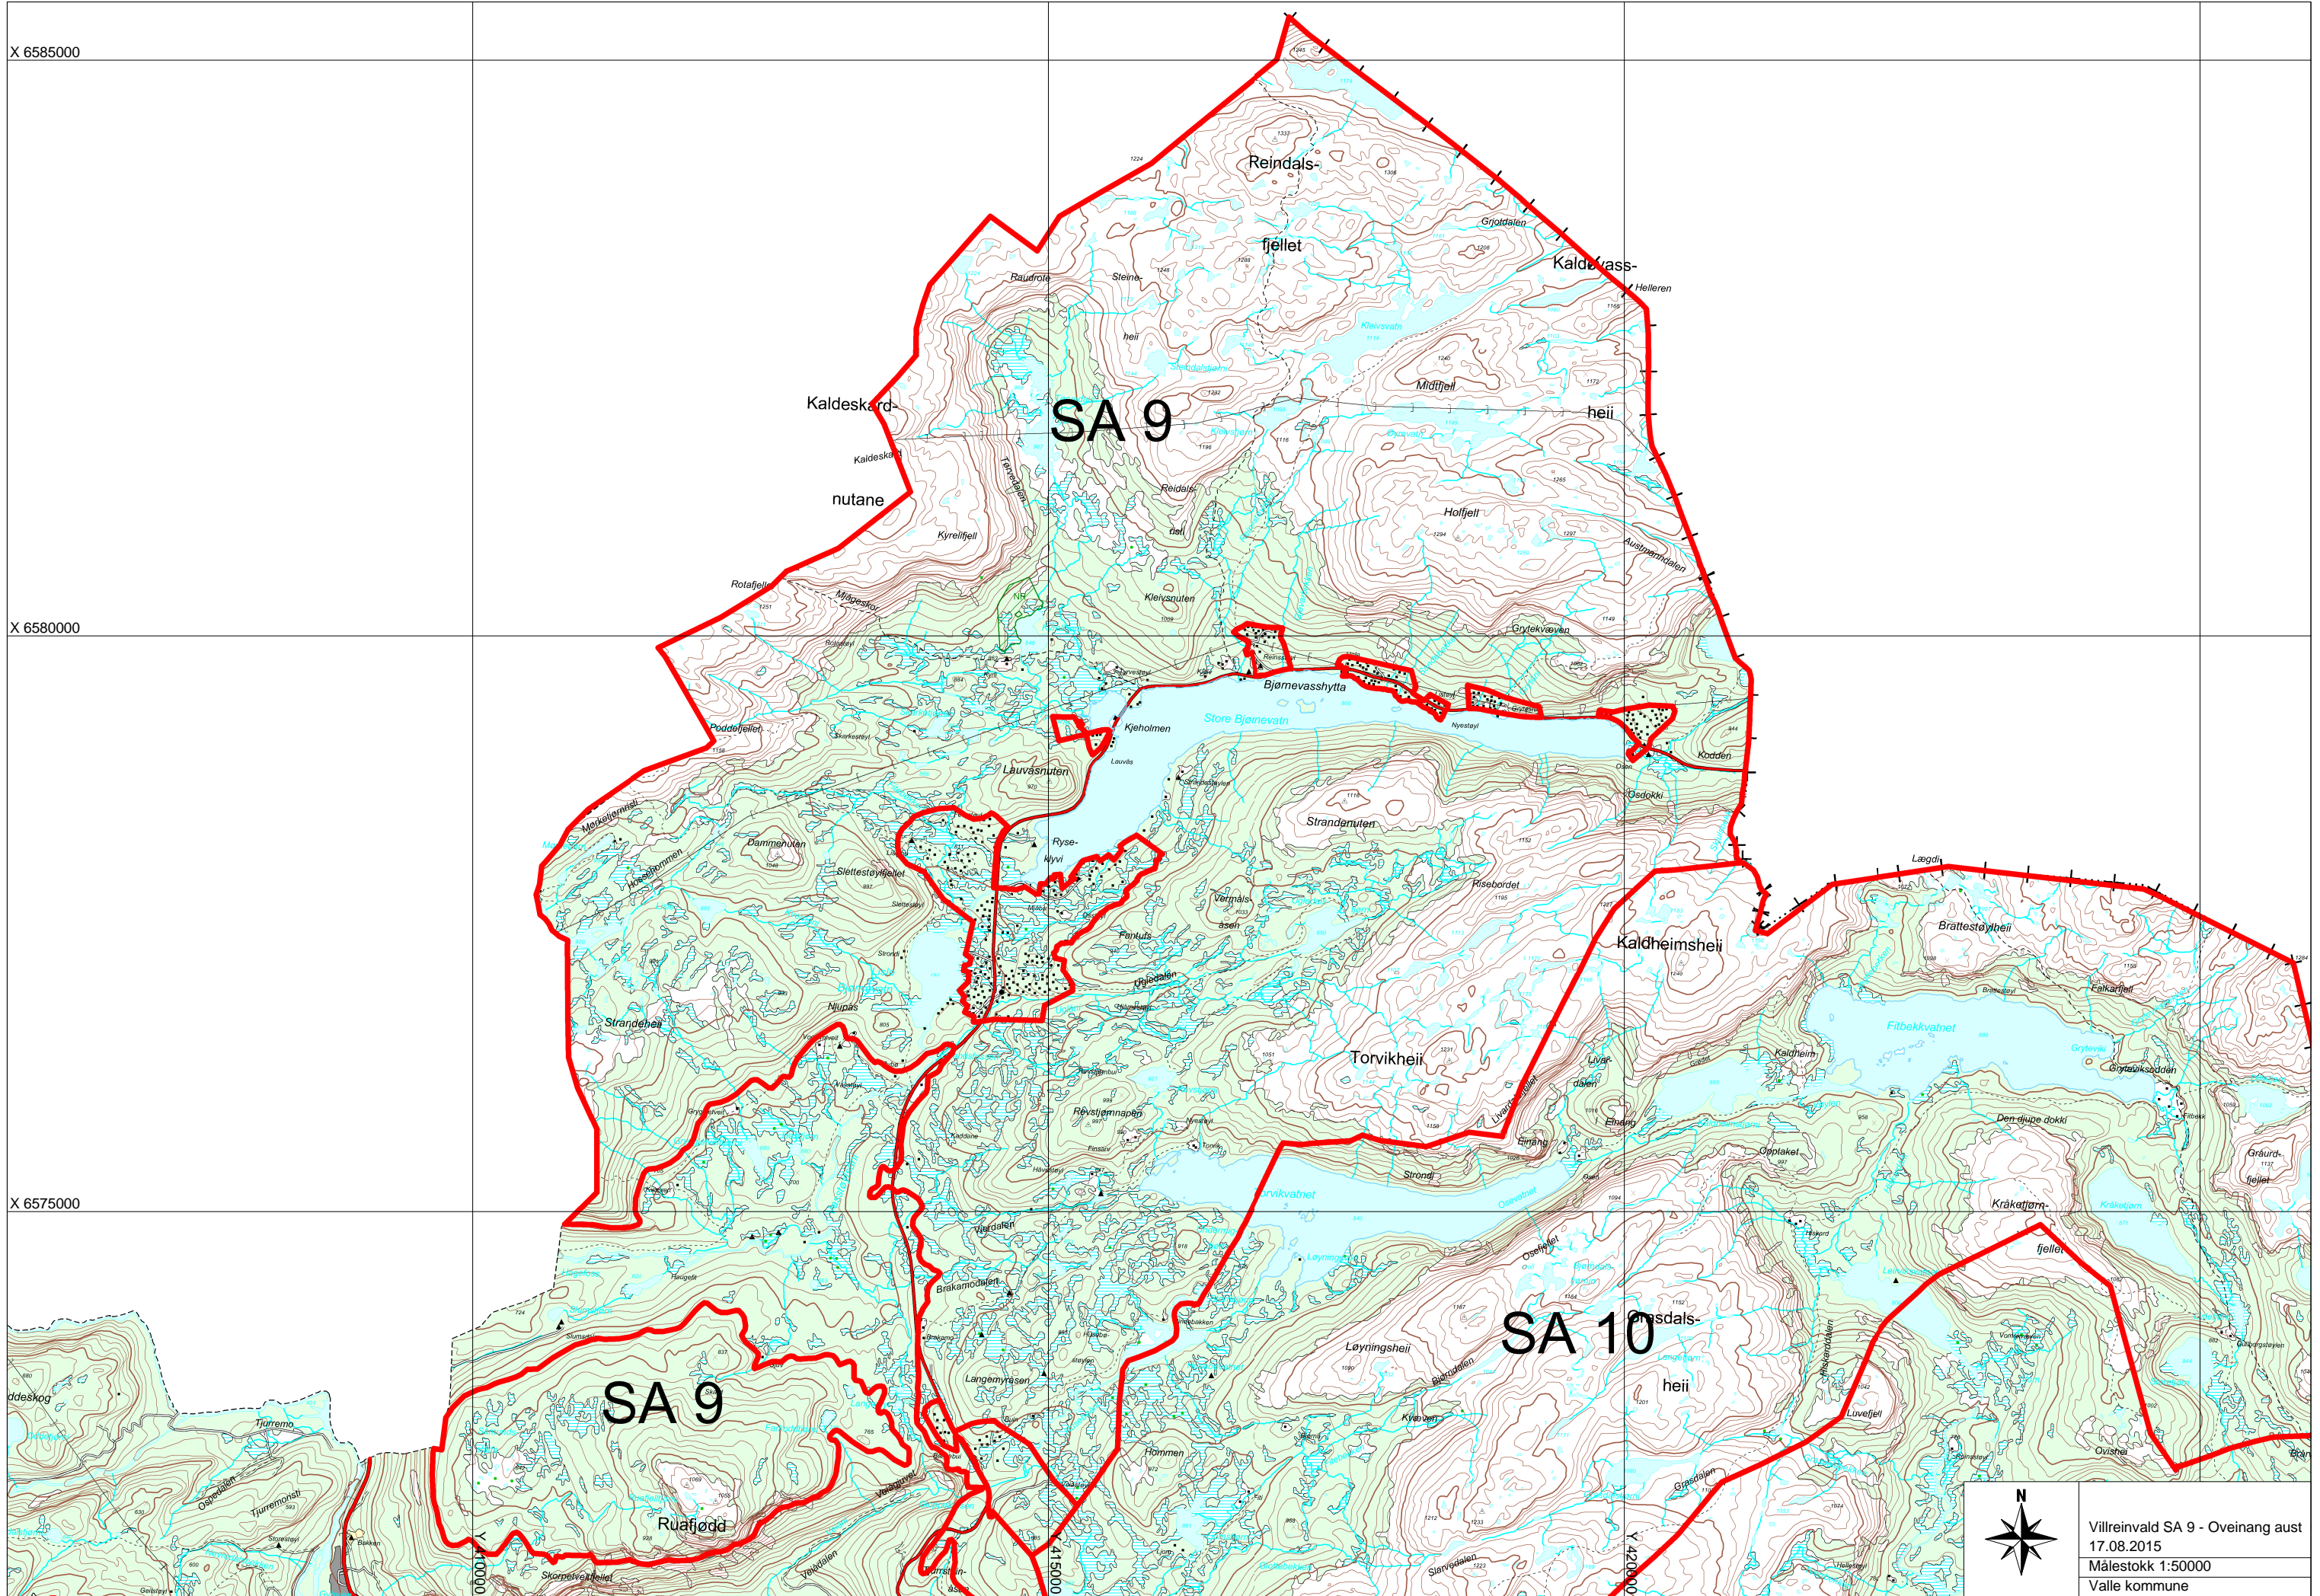

X 6585000

X 6580000

X 6575000

Villreinvald SA 9 - Oveinang aust
 17.08.2015
 Målestokk 1:50000
 Valle kommune